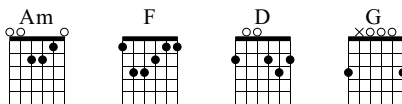

Mr. Jones

Words & Music by Counting Crows

Standard tuning

♩ = 143

Am F D G

E-Gt

TAB

0	0	0	0	0	1	(1)	1	1	1	1	2	(2)	2	2	2	2	3
1	1	1	2	1	1	(1)	1	1	1	1	2	(2)	2	2	2	2	0
2	2	2	2	2	2	(2)	2	2	2	2	2	(2)	2	2	2	2	0
0	0	0	0	0	3	(3)	3	3	3	3	2	(2)	2	2	2	2	3

Am F G

TAB

(3)	3	3	3	0	0	0	0	0	1	(1)	1	1	1	1	3	(3)	3	3	3	3
(0)	0	0	0	1	1	1	1	1	1	(1)	1	1	1	1	0	(0)	0	0	0	0
(0)	0	0	0	2	2	2	2	2	2	(2)	2	2	2	2	2	(2)	2	2	2	2
(3)	3	3	3	0	0	0	0	0	3	(3)	3	3	3	3	2	(2)	2	2	2	3

Am F D G

TAB

(3)	3	3	3	0	0	0	0	0	1	(1)	1	1	1	1	2	(2)	2	2	2	3
(0)	0	0	0	1	1	1	1	1	1	(1)	1	1	1	1	2	(2)	2	2	2	0
(0)	0	0	0	2	2	2	2	2	2	(2)	2	2	2	2	2	(2)	2	2	2	0
(3)	3	3	3	0	0	0	0	0	3	(3)	3	3	3	3	2	(2)	2	2	2	3