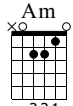

La Concentida

Tonada para guitarra

Standard tuning

♩ = 120

Em D5 C5 B7 B7

N-Gt

f
let ring let ring let ring

TAB

Em M P P Am

let ring --- | let ring let ring let ring let ring --- |

TAB

G
rasg. rasg.

1-2.

let ring --- | rasg. rasg. let ring --- | let ring let ring let ring let ring --- |

TAB

Em

let ring let ring let ring let ring

TAB

Em B7

rasg. rasg.rasg. 3.

T
A
B

0 0 X 0 0
0 0 X 0 0
2 2 X 2 2
2 2 X 2 2
0 0 X 0 0

3 3 5 5 1 1 2 2 2 2 X 2 2 2 2 X 2 2

Esta parte a la pinta de cada uno