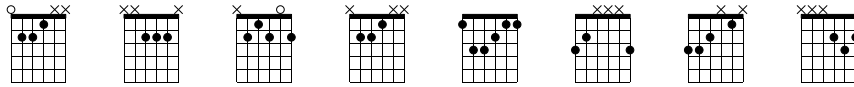

Lovlace(ÀË×Ó¹é)

Cui Jian(♯1½j)

Standard tuning

♩ = 112

S-Gt

1

f

TAB