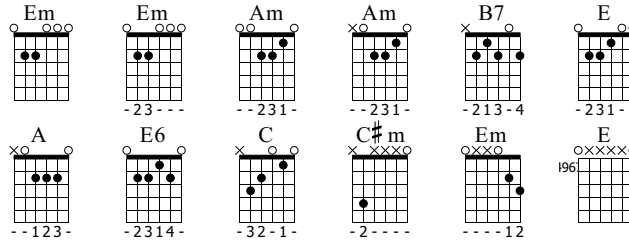

Come Back to Sorrento

Words & Music by Ernesto de Curtis

Standard tuning

♩ = 80

N-Gt

Em *rasg.* Em *rasg.* Em *mp* Am

f rasg. *rasg.*

1

TAB

0 0 0 0 2 2 0 0 0 0 2 0 1 2 2

Em Am Em B7 E

6

TAB

0 0 0 0 2 3 2 0 2 0 0 2 0 0 0 0

E A B7 E6 E

11

TAB

0 4 0 2 4 0 2 2 4 2 0 2 4 0 2 2 1 2 0 1 4 2

A B7 E E A

16

TAB

0 2 2 0 2 4 2 0 2 0 0 0 4 0 2 4 0 2 2 2 2 0

B7 C C#m Em B7

21