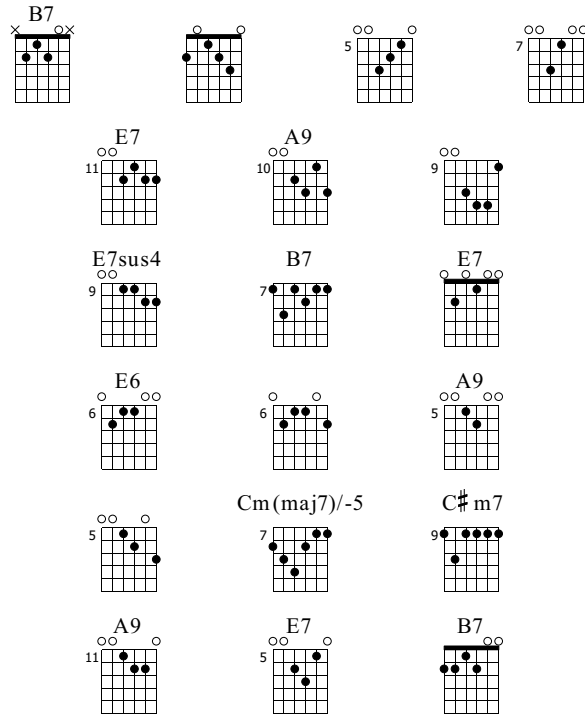

Kicky

Marcel Dadi

Words & Music by Jerry Reed HUBBARD

Standard tuning

♩ = 250

N-Gt

f

E7

1

2 0 1 2 4 3 4 2 0 2 2 1 0 3 0 3

A7

E7

4

2 0 2 0 2 0 2 0 2 0 1 2 4 3 4 2 0 2 2 1 0 3 0 3

B7 E7

8

TAB

0 3 0 4 3 2 0 2 2 0 1 2 4 3 4 2 0 2 1 0 3 0 3

A7 E7

12

TAB

2 2 2 2 5 3 5 3 0 2 0 2 0 2 4 2

15

TAB

5 2 5 2 5 3 0 3 5 0 7 6 5

A9

18

TAB

9 10 9 8 9 7 6 5 9 10 9 8 10 9 7 9 7 8 9 7 9 7 8 9 7 9

F#7 B7

21

TAB