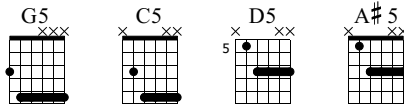

Lady

The Datsuns
The Datsuns

Standard tuning

$\text{♩} = 143$

Intro

G5

E-Gt

f