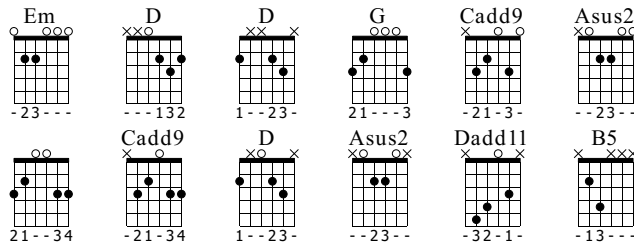

Elle s'ennuie

De Palmas
Live

Standard tuning

♩ = 99

Intro
Em

S-Gt

f
let ring

1

T
A
B

Strophe 1

Em D G

13

let ring

T
A
B

15

let ring