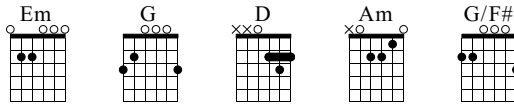

# Darkness Be My Friend

Bruce Dickinson

The Best Of...

Standard tuning

♩ = 126

**S-Gt**

**Verse I**

Em Em Em

*f*  
*let ring*

G D Em

*let ring* *let ring*

Em G D

*let ring* *let ring*

Em Am Am

*let ring*

TAB