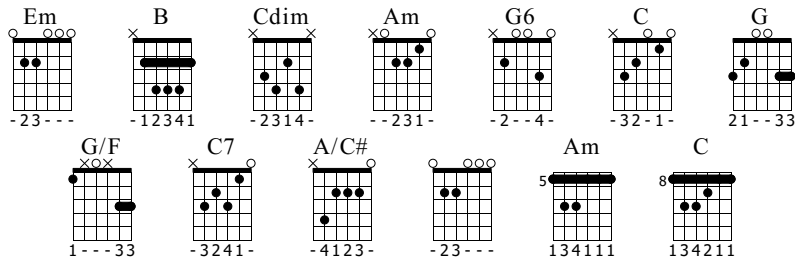

# Somehow

Drake Bell  
Telegraph

Standard tuning

Moderately Slow Rock ♩ = 135

**Verse 1**

S-Gt

Em B Cdim

*mf f mf f*

TAB

**Pre-Chorus**

Em Am G6 C G6

4x let ring let ring

TAB

**Chorus**

C G B Em C

TAB

67

A/C# C Chorus G G/F

TAB

0	0	0	0	0	0	0	0	0	0	0	0	0	0	0	0	3	3	3	3
2	2	2	2	1	1	1	1	1	1	1	1	1	1	1	1	3	3	3	3
2	2	2	2	2	2	2	2	2	2	2	2	2	2	2	2	0	0	0	0
4	4	4	4	3	3	3	3	3	3	3	3	3	3	3	3	1	1	1	1

let ring ----- 1

73