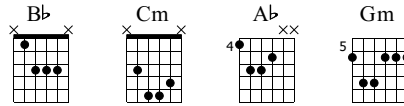

All Along the Watchtower

Bob Dylan

Words & Music by Bob Dylan á lá Jimi Hendrix

Standard tuning

♩ = 100

S-Gt

1

Bb Bb Cm Cm Cm Cm Bb Bb Ab Ab Ab Ab Bb Bb

TAB

3	3	4	4	4	4	3	3	5	5	5	5	3	3	3	3	4	4	4	4	3	3
3	3	5	5	5	5	3	3	5	5	5	5	3	3	3	3	6	6	6	6	3	3
3	3	3	3	3	3	3	3	3	3	3	3	3	3	3	3	6	6	6	6	3	3
1	1	3	3	3	3	1	1	4	4	4	4	1	1	4	4	1	1	4	4	1	1

4

Cm Cm Cm Cm Bb Bb Ab Ab Ab Ab Ab Ab Ab Ab Bb Bb

T	4	4	4	4	4	3	3	3	3	3	3	5	5	5	3	3	3	3	4	4
A	5	5	5	5	5	3	3	3	3	3	3	5	5	5	3	3	3	3	5	5
B	3	3	3	3	3	1	1	1	1	1	1	4	4	4	1	1	1	1	3	3

Chords: B♭ A♭ B♭ B♭ B♭ Cm B♭ A♭ B♭ B♭ B♭ Cm B♭

T	(4)	5	3	3	3	3	3	3	4	3	5	3	3	3	3	3	3	3	4	3
A	(5)	5	3	3	3	3	3	3	5	3	5	3	3	3	3	3	3	3	5	3
B	(3)	1	3	3	3	3	3	3	3	1	4	3	3	3	3	3	3	3	3	1

Musical notation for measures 59-62. Chords: A♭ B♭ B♭ B♭ Cm B♭ A♭ A♭ A♭ A♭ A♭ A♭ B♭ B♭ B♭ B♭ B♭ B♭.

62 Cm Bb Ab Bb Bb Bb Bb Cm Cm Cm Cm Cm Bb Bb Bb Bb Bb

8x

8x

TAB

4	3	5	3	3	3	3	3	3	4	4	4	4	4	3	3	3	3	3
5	3	5	3	3	3	3	3	3	5	5	5	5	5	3	3	3	3	3
3	1	6	3	3	3	3	3	3	3	3	3	3	3	1	1	1	1	1
		4																