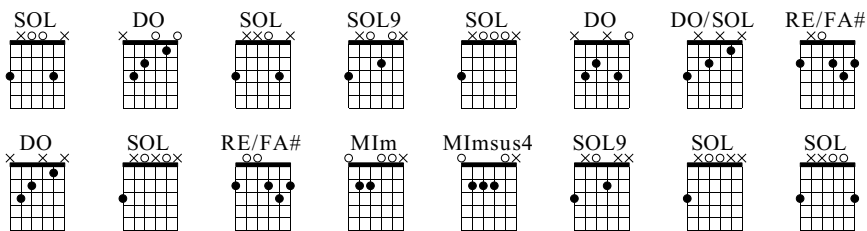

Blowin in the Wind

Bob Dylan

Words & Music by Bob Dylan

Standard tuning

♩ = 160

SOL DO SOL SOL9 * m.a

N-Gt

f
let ring

SOL SOL DO DO/SOL RE/FA#

4

let ring

SOL DO SOL SOL9 * m.a

8

let ring

12 SOL SOL DO SOL RE/FA# * m.a

let ring

TAB

3 3 3 3 3 3 3 3 2 2

16 DO SOL9 RE/FA# * m.a * m.a

let ring

TAB

2 2 2 3 3 2 2 2 2 2 0 0

19 SOL9 * m.a MIm MIm sus4 DO RE/FA# * m.a DO

let ring

TAB

3 3 0 0 2 2 3 3 2 2 2 2 2 0 0 3 2 0

SOL9 SOL 1. 2. SOL

let ring

TAB

3 3 3 3 3 3 3