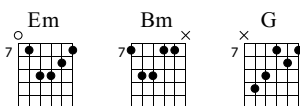

Not ready yet

Eels

Beautiful freak

Standard tuning

♩ = 80

E-Gt

8

Em Bm G

let ring

11

Em Bm G Em Bm

let ring

14 G Em Bm G

let ring

TAB

19 Em Bm G

TAB (5) 7 9 8 9 9 7 7 | 10 9 7 8 7 8 7 9 | 7 9 8 9 9 7 7

54

G Em Bm G

let ring

TAB 10 9 7 8 7 8 7 9 | 7 9 8 9 9 7 7 | 10 9 7 8 7 8 7 9

59

Em Bm G

let ring let ring

TAB 7 9 10 9 7 | 7 9 8 9 9 7 7 | 10 9 7 8 7 8 7 9

63

Em Bm G Em Bm

let ring

TAB 7 9 8 9 9 7 7 | 10 9 7 8 7 8 7 9 | 7 9 8 9 9 7 7

84

T	7	7	7	7	7	7	7	7	7	7	7	7	7	7	7	7	7	7	7	7	7
A																					
B																					