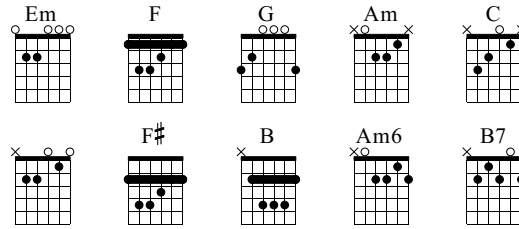

Borborygmes

Thomas Fersen
Pièce Montée Des Grands Jours

Words & Music by Thomas Fersen

Standard tuning

♩ = 90

Em F Em

S-Gt

Capo. fret 3

f *mp* *p* *f* *mf* *f* *mf*

TAB

3

mp *f* *mf* *f* *mf* *mp* *f*

TAB

Couplet 1

Em F Em G Am

6