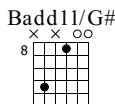

Makom Le-deaga

Matti Caspi

Words & Music by Geffen , Y

Standard tuning

♩ = 112

N-Gt

Badd11

Badd11/+5

TAB

8	0	0	0	8	0	8
9				10		

Badd11/G#

TAB

8	0	0	0	8	0	8
11				10		

TAB

2	2	2	3	2	2	2
0				2	4	4

Badd11