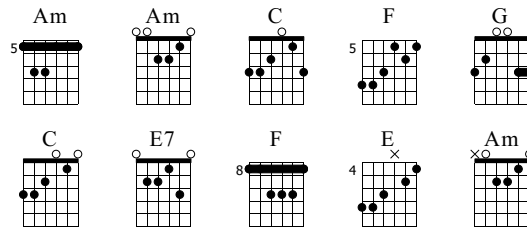

# La chanson de Prevert

Gainsbourg, Serge

Words & Music by Gainsbourg, Serge

Standard tuning

♩ = 145

N-Gt

Am

*f p mp* *f p mp* *f p mp*

TAB

Am C

*f p mp* *f* *let ring* *mf f* *mf f*

TAB

F C

*let ring* *mf f* *mf f* *mf f*

TAB

13