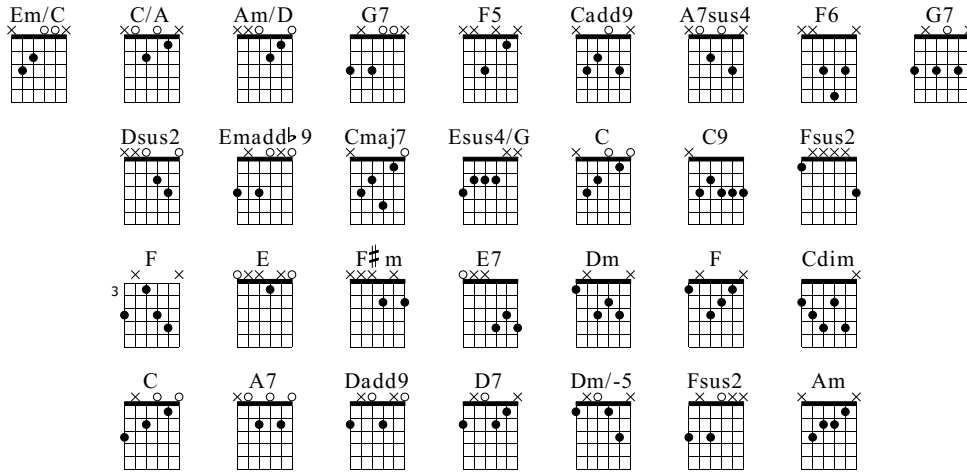

La Javanaise

Words & Music by Serge Gainsbourg

Standard tuning

♩ = 120

Em/C C/A Am/D G7 F5

N-Gt

Cadd9 A7sus4 F6 G7 Dsus2

Emaddb9 Cmaj7 Esus4/G C C9 Fsus2

TAB