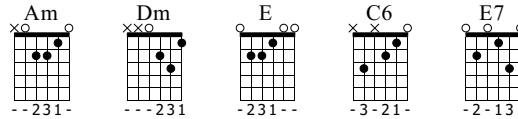

Allegro

Words & Music by Mauro Giuliani

Standard tuning

♩ = 130

N-Gt

Am Dm

f
let ring

TAB

2	1	2	2	1	2	2	2	2	2	0	2	3	2	1	2	3	2
0						0	2	3	0	0							

E

let ring

TAB

0	2	2	2	3	2	0	2	2	1	0	1	1	0	1	2	1	3	1	2	1	0	1
0								2	1	0	1	1	0	1	2	1	3	1	2	1	0	1

C6 E7 Am E7

let ring

TAB

2	1	0	2	1	2	1	3	1	1	3	1	2	1	0	2	1	0
3						2						0					

Am E7 Am E7 Am rasg. E7 rasg. Am rasg.

let ring

TAB

0	0	0	0	0	0	0	0	0	0	0	0	0	0	0	0
1	1	1	1	1	1	1	1	1	1	1	1	1	1	1	1
2	2	2	2	2	2	2	2	2	2	2	2	2	2	2	2
0	0	0	0	0	0	0	0	0	0	0	0	0	0	0	0