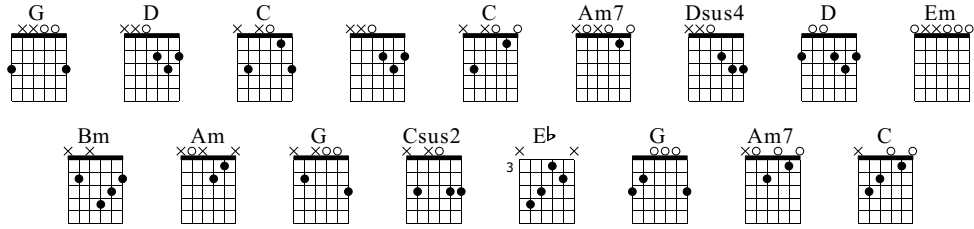

Je ne vous parlerai pas d'elle

Standard tuning

♩ = 135

1er couplet

S-Gt

f

Chords: G, D, C

1

0 0 3 0 0 3 0 2 3 2 3 2 0 1 3 0 1 3

3

Chords: G, D

4

0 2 3 3 2 0 2 3 0 0 3 0 0 3 0 2 3 2 3 2

3

Chords: C, D, G

7

0 1 3 0 1 0 0 2 3 3 2 0 2 3 0 0 3 0 0 3

3

Chords: D, C, D

10

0 2 3 2 2 3 2 0 1 3 0 1 3 0 2 3 3 2 0 2 3

3

13 C D G

T
A
B