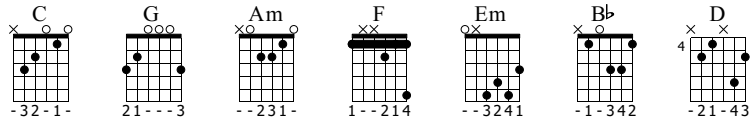

Lucky Star

Goo Goo Dolls
SuperStar Car Wash

Standard tuning

♩ = 140

Intro (0:00)

E-Gt

Chords: C, G, Am, G, F, Em, G

Tab: 0 1 2 3 | 3 0 2 3 | 0 2 0 | 3 0 2 3 | 5 1 2 | 3 5 0 | 3 0 2 3 | (3) (0) (0) (3)

Voice Starts (0:11)

Chords: C, G, Am, G, F, Em, G, F, Em

Tab: 0 1 2 3 | 3 0 2 3 | 0 2 0 | 3 0 2 3 | 5 1 2 | 3 5 0 | 3 0 2 3 | (3) (0) (0) (3) | 5 1 2 | 3 5 0 | 3 0 2 3

(0:40)

Chords: G, C, G, Am, G, F, Em, G

Tab: 3 0 2 3 | (3) (0) (0) (3) | 0 1 2 3 | 3 0 2 3 | 5 1 2 | 3 5 0 | 3 0 2 3 | (3) (0) (0) (3) | 5 1 2 | 3 5 0 | 3 0 2 3

(1:03)

Chords: F, Em, G, F, Em, G, C, G

Tab: 5 1 2 | 3 5 0 | 3 0 2 3 | (3) (0) (0) (3) | 5 1 2 | 3 5 0 | 3 0 2 3 | (3) (0) (0) (3) | 0 1 2 3 | 3 0 2 3