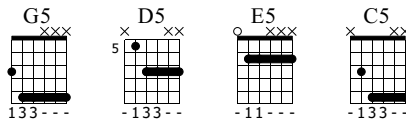

# Deadbeat holiday

Green Day

Warning

Standard tuning

♩ = 70

Tempo 70

E-Gt

G5 D5 G5 G5 G5 E5 C5 D5

*f*  
let ring

Tempo 175

♩ = 175

6

9

12