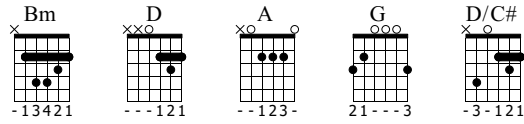

Hard to be a girl

Adam Green
Friends of mine

Standard tuning

♩ = 120

N-Gt

Bm D A

f

T	2	2	2	2	X	X	2	2	2	2	X	X	0	0	0	0	X	X
A	3	3	3	3	X	X	3	3	3	3	X	X	2	2	2	2	X	X
B	4	4	4	4	X	X	2	2	2	2	X	X	2	2	2	2	X	X
B	4	4	4	4	X	X	0	0	0	0	X	X	2	2	2	2	X	X
B	2	2	2	2	X	X	0	0	0	0	X	X	0	0	0	0	X	X

G Bm D A

T	3	3	3	3	X	X	2	2	2	2	X	X	0	0	0	0	X	X
A	0	0	0	0	X	X	3	3	3	3	X	X	2	2	2	2	X	X
B	0	0	0	0	X	X	4	4	4	4	X	X	2	2	2	2	X	X
B	2	2	2	2	X	X	4	4	4	4	X	X	2	2	2	2	X	X
B	3	3	3	3	X	X	2	2	2	2	X	X	0	0	0	0	X	X

G Bm D A

T	3	3	3	3	X	X	2	2	2	2	X	X	0	0	0	0	X	X
A	0	0	0	0	X	X	3	3	3	3	X	X	2	2	2	2	X	X
B	0	0	0	0	X	X	4	4	4	4	X	X	2	2	2	2	X	X
B	2	2	2	2	X	X	4	4	4	4	X	X	2	2	2	2	X	X
B	3	3	3	3	X	X	2	2	2	2	X	X	0	0	0	0	X	X

12

G Bm D A

TAB

20

D D/C# Bm G A

TAB

2	2	2	2	2	2	2	2	2	2	X	X	3	3	3	3	X	X	0	0	0	0	X	X
3	3	3	3	3	3	3	3	3	3	X	X	0	0	0	0	X	X	2	2	2	2	X	X
0	0	0	0	0	0	4	4	4	4	X	X	0	0	0	0	X	X	2	2	2	2	X	X
			4	4	4	2	2	2	2	X	X	2	2	2	2	X	X	0	0	0	0	X	X
												3	3	3	3	X	X	0	0	0	0	X	X