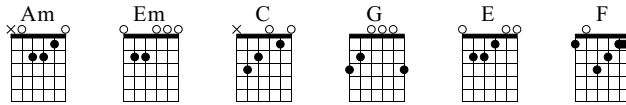

# Marie (intro)

Johnny Halliday

A la vie a la mort

Standard tuning

♩ = 120

S-Gt

Am Em Am

*f*

TAB: 2 0 0 1 3 0 0 | 2 0 0 1 0 2 0 | 2 2 1 2 2 1 2

Em C G

TAB: 0 0 0 0 0 1 0 | 0 1 0 0 1 0 0 | 0 1 0 2 0 1

E F E

TAB: 1 0 1 0 1 0 1 | 2 1 2 1 2 1 2 | 1 0 1 0 1 0 1

F E F

TAB: 2 1 2 1 2 1 2 | 1 0 1 0 1 0 1 | 2 1 2 1 2 1 2