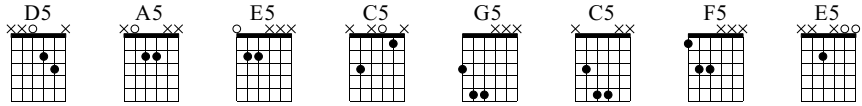

haluk levent-ayrlyk

Standard tuning

♩ = 75

E-Gt

1

D5 A5 E5

f

T							
A							
B							
		7	7	2	2	2	2
		5	5	0	0	0	0

6

A5 D5 A5 E5 A5

T							
A							
B							
	2	2	3	3	2	2	2
	0	0	0	0	0	0	0

11

T							
A							
B							

21

D5 A5

T							
A							
B							
		3	3	3	2	2	2
		2	2	2	0	0	0
		0	0	0			