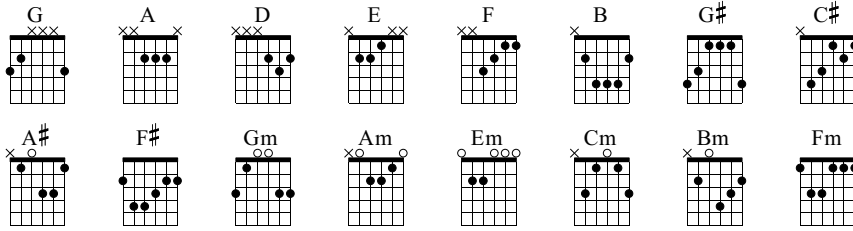

# Basic Chords

Standard tuning

♩ = 120

S-Gt

4/4

*f*

G A D E F B G# C#

3	2	2	1	2	4	4	1
3	2	3	1	1	4	1	2
2	2	2	2	2	4	1	1
3	2	2	2	3	4	2	3