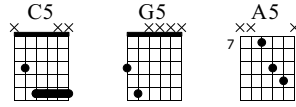

Losfer Words

Iron Maiden

Powerslave

Words & Music by Iron Maiden

Standard tuning

$\text{♩} = 220$

E-Gt

T
A
B

0-0-0-12-0-0-10-0-0-9-0-0

T
A
B

10-0-0-9-0-0-7-0-0-3-2-3 | 0-0-0-12-0-0-10-0-0-9-0-0

C5

T
A
B

10-0-0-9-0-0-5-5-5 | 3-3-3 | 0-0-0-12-0-0-10-0-0-9-0-0

T
A
B

10-0-0-9-0-0-7-0-0-3-2-3 | 0-0-0-12-0-0-10-0-0-9-0-0