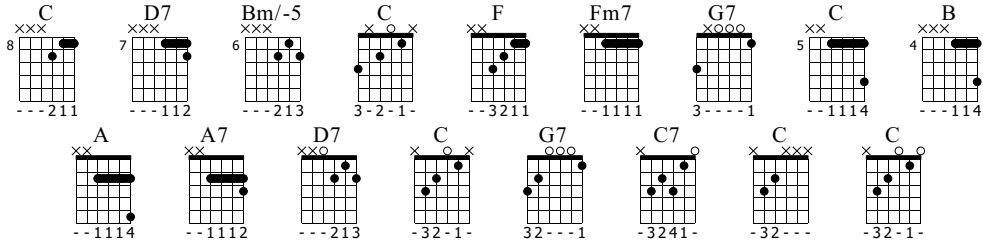

They're Red Hot

Robert Johnson

Standard tuning

♩ = 200

N-Gt

C D7 Bm/-5

8 8 8 8 8 8 7 7 7 7

9 9 9 9 7 7 6 6 7 7

C F Fm7 G7

1 0 0 1 1 0 0 0 0 0 0 0

2 2 2 3 1 1 0 0 0 0 0 0

3 3 1 3 3 1 3 3 3 3 3 3

C B A A7 D7 G7 C

8 8 7 7 5 5 3 3 2 2 1 1 1 1 3 0

5 5 4 4 2 2 2 2 1 1 0 0 0 0 1 1

5 5 4 4 2 2 2 2 0 0 0 0 0 0 2 2 3 3 3 3

C B A D7 G7

8 8 7 7 5 5 3 3 2 2 2 2 1 1 1 1

5 5 4 4 2 2 2 2 1 1 0 0 0 0 0 0

5 5 4 4 2 2 2 2 0 0 0 0 0 0 2 2 3 3 3 3

13

C7 F Fm7 C A A

TAB

0	(0)	0	1	1	1	1	1	1	5	5	3	3
1	1	1	1	1	1	1	1	1	2	2	2	2
2	2	2	2	2	2	2	2	2	2	2	2	2
3	(3)	3	3	3	1	1	3	3	2	2	2	2

19

D7 G7 C D7 G7 C

TAB

2	2	1	1	0	0	3	3	2	2	1	1	0	0	3	3	8
1	1	0	0	1	1	1	1	1	1	0	0	0	0	1	1	5
2	2	0	0	0	0	0	0	0	0	0	0	0	0	0	0	5
0	0	0	0	2	2	2	2	0	0	0	0	2	2	2	2	5
		3	3	3	3	3	3	3	3	3	3	3	3	3	3	

3x

3x