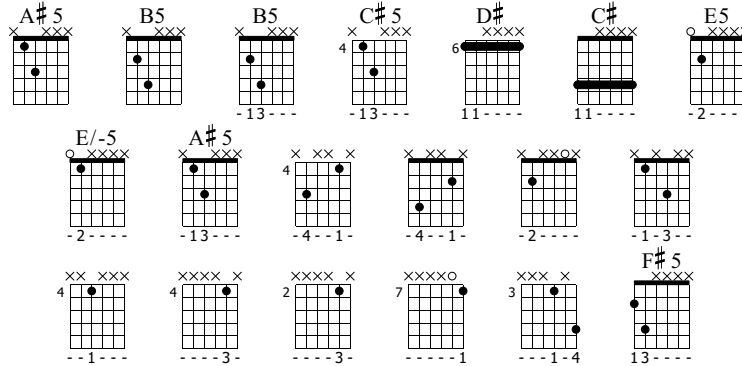

Farewell

Kamelot
Epica

Words & Music by Kamelot

Standard tuning

♩ = 170

E-Gt

1 A#5 A#5 A#5 A#5 B5 B5 B5 B5

T																			
A																			
B	3	1	1	1	1	3	1	1	1	1	1	3	1	1	1	1	1	4	2

3 C#5 C#5 C#5 C#5

T																			
A																			
B	6	4	4	4	4	6	4	4	4	4	6	4	4	6	4	4	4	4	4

4 B5 B5 D# C# E5 E/-5

T																			
A																			
B	4	2	2	2	2	4	2	2	2	2	2	6	6	4	2	1	0	0	0

5 **A#5 A#5 A#5 A#5 B5 B5 B5 B5**

TAB: 3 1-1-1-1-1-1 3 1-1-1-1-1-1 3 1-1-1 3 1-1 4 2-2-2-2-2-2 4 2-2-2-2-2 4 2-2-2 4 2-2

7 **C#5 C#5 C#5 C#5 B5 B5**

TAB: 6 4-4-4-4-4-4 6 4-4-4-4-4-4 6 4-4-4 6 4-4 4 4-2-0 3 2-2-2-2-2-2 2 2-2-2-2-2 4 2-2-2-2-6 4-2-1

T
A
B

94

F# 5F# 5 F# 5 F# 5F# 5 F# 5 F# 5

T
A
B

4-4 2-2 4-2 4-2 4-2 4-2 4-2

100

T
A
B

107