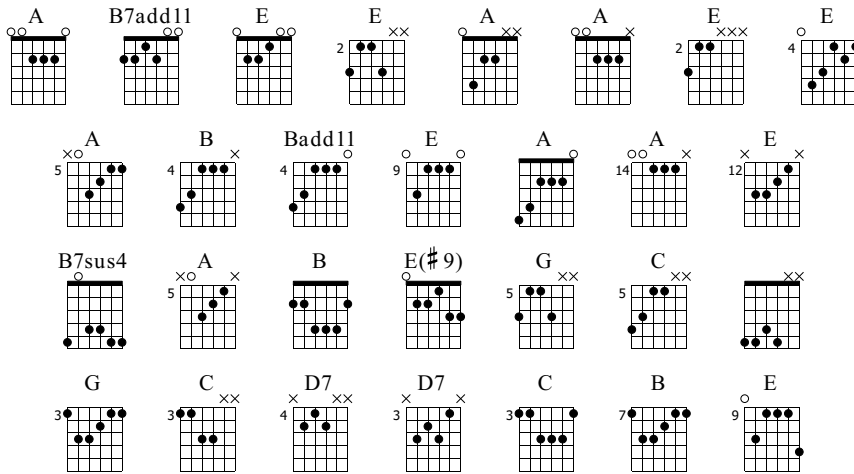

# Taxco Steps

Leo Kottke

Words & Music by Leo Kottke

Standard tuning

♩ = 224

S-Gt

A B7add11 E A B7add11

*f*

E A B7add11 E

A B7add11 E

70 **A**

TAB

0	0	0	0	0	0	0	0	0	0	0	0	0	0	0	0
9	9	9	9	9	9	9	9	2	2	2	2	2	2	2	2
11	11	11	11	11	11	11	11	4	4	4	4	4	4	4	4
								5							5

73 **B7add11** **A** **E**

TAB

0	0	0	0	0	0	0	0	0	0	0	0	2	2	0	0
0	0	0	0	0	0	0	0	2	2	2	2	2	2	2	0
1	1	1	1	1	1	1	1	1	1	1	1	0	0	2	1
2	2	2	2	2	2	2	2	2	2	2	2	0	0	2	2
												0	0	0	2

76 **A** **E**

TAB

0	0	0	0	2	2	0	0	0	0	0	0	0	0	0	0
1	1	1	1	2	2	1	1	2	2	1	1	1	1	1	1
0	2	0	2	0	0	0	0	2	2	0	2	2	0	2	2

79 **A** **E** **A** **E**

TAB

2	2	0	0	0	0	2	2	2	2	2	2	0	0	0	0
2	2	1	1	2	2	1	1	2	2	1	1	2	2	1	1
0	0	0	2	2	0	0	2	0	2	2	0	0	0	2	2