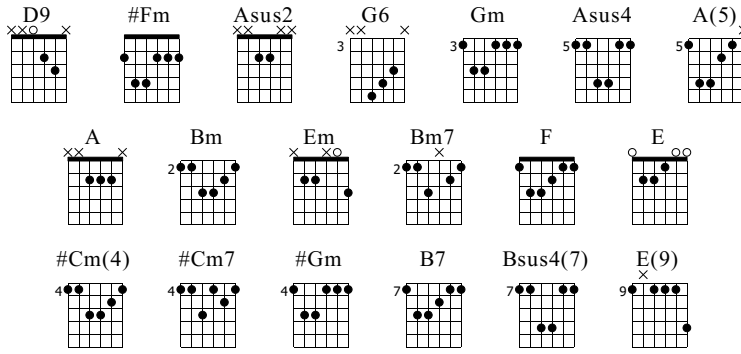

# Í×ÀμÄÄã

Words & Music by Kryss

Standard tuning

♩ = 100

S-Gt

*f*

D9 #Fm Asus2

G6 Gm Asus4 A(5) D9

#Fm G6 Asus4 D9

G6 G6 A D9 D9

TAB

0 2 3 0 3 2 | 0 2 3 0 3 2 | 4 2 2 2 2 2 | 0 2 2 0 2 2

5 4 3 0 3 4 | 5 3 3 3 3 3 | 7 7 5 5 5 7 | 5 6 7

4 2 2 2 2 2 | 5 4 3 0 3 4 | 7 7 5 5 5 7 | 0 2 3 0 3 2

0 5 4 3 4 5 | 5 4 3 2 4 3 | 0 2 3 0 3 2 | 0 2 3 0 3 2

18 **Bm** **Em** **Bm7** **#Fm**

T  
A  
B

22 **A(5)** **Asus4** **D9** **D9**

T  
A  
B

26 **#Fm** **Asus2** **G6**

T  
A  
B

30 **Gm** **Asus4** **A(5)** **D9** **#Fm**

T  
A  
B