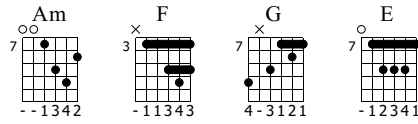

Ich Verlasse Heut' Dein Herz

Lacrimosa

Elodia

Standard tuning

♩ = 96

S-Gt

T
A
B

T
A
B

T
A
B

T
A
B

Am F G

f
let ring

T
A
B

E Am F G

43

let ring