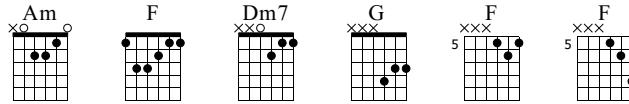

Dialogue

Words & Music by Le Forestier

Standard tuning

$\text{♩} = 120$

N-Gt

Am F Dm7 G F F

f

TAB

TAB

TAB

TAB

12

TAB

3 2 1 2 2 5 3 2 3 0 1 0 1 4 7 5 7 7

1 0 3 3 0 4 7 5 6

15