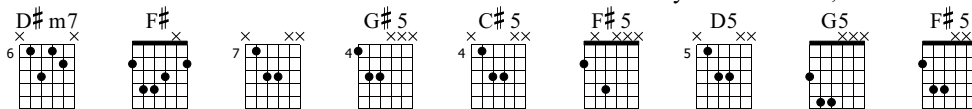

O Passeio da Boa Vista

Legião Urbana O Descobrimento do Brasil

Words & Music by Renato Russo, Dado Villa Lobos, Marcelo Bonfá

Standard tuning

♩ = 105

N-Gt

f
let ring - - | let ring - - | let ring - - |

D#m7 F#

TAB

	7	7	7	7	7	7	7	7	7
A	6	8	6	6	6	8	6	6	2 4 4
B									2

3

let ring - - | let ring - - | let ring - - | let ring - - |

G#5

TAB

				9	9	9	9	9	9	6	6
A	(4)	4	4	7	9	7	7	7	7	4	6
B	(2)	2	4	2	2					4	4

6