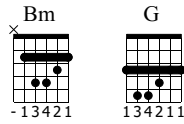

almeno credo (giro d'italia version)

ligabue
giro d'italia

Words & Music by zootv

Standard tuning

♩ = 120

S-Gt

1

f
Capo. fret 2