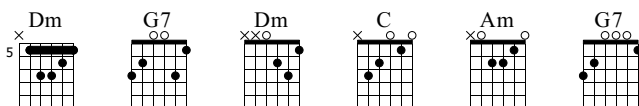

Tajabone

Ismael Lo
Jammu Africa

Standard tuning

♩ = 160

N-Gt

Dm

f

G7