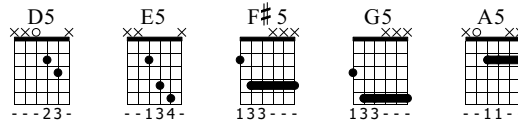

# Rock The Hell Outta You

Rock The Hell Outta You

Lordi  
Get Heavy

Words & Music by Beauty of the beast

Standard tuning

♩ = 120

E-Gt

*f*

T  
A  
B 2 2 0 1 2

T  
A  
B 2 2 0 1 2 2 0 2 3 2

T  
A  
B 2 2 0 1 2 2 0 2 0 2 3 2

T  
A  
B 2 2 0 1 2 2 0 2 0 2 3 2

8

TAB 2 3 4 9 9 9 9 9 9 X X 8  
0 1 2 7 7 7 7 7 7 7 7 0

11

TAB 6 6 6 6 4-2 2-2 6 6 6 6 4-2  
4 4 4 4 2-0 0 0 4 4 4 4 2-0

14

TAB 2 2 2 6 6 6 6 4-2  
0 0 0 4 4 4 4 2-0

16

TAB 2 2 2 6 6 6 2 2  
0 0 0 4 4 4 0 0

18

TAB 4 4 2 2 6 6 6 2 2 4  
4 4 0 0 4 4 4 0 0 4 2

21

TAB 9 9 9 5 5 4 5 7 7 5 7 7 7 7  
7 7 7 3 3 2 3 5 5 3 5 5 5 4 4