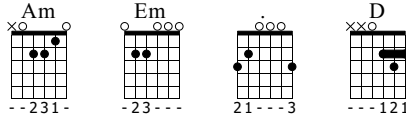

Love Profusion

Madonna
American Life

Standard tuning

♩ = 120

N-Gt

Am Em

f

1. D 2. D