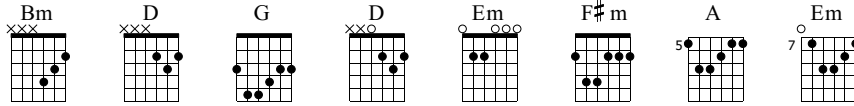

# Could you be loved by Bob Marley

Standard tuning

♩ = 104

E-Gt

1

Bm

*mf*

T						2	2	2	2
A						3	3	3	3
B						4	4	4	4
						4	4	4	4
						2	2	2	2

Bm

D

Bm

7

*f* *mf*

T	2	2	2	2	2	2	2	2	2	2	2
A	3	3	3	3	3	3	3	3	3	3	3
B	4	4	4	4	4	4	4	4	4	4	4
	4	4	4	4	4	4	4	4	4	4	4
	2	2	2	2	0	0	0	0	2	2	2

G

D

D

10

*f* *mf* *mp* *mf*

T	3	3	3	3	2	2	2	2	2	2	2
A	3	3	3	3	3	3	3	3	3	3	3
B	4	4	4	4	2	2	2	2	2	2	2
	5	5	5	5	0	0	0	0	0	0	0
	5	5	5	5							

Bm G D

13

*f* *mf* *mp* *mf*

T	2	2	2	2	3	3	3	3	2	2	2	2
A	3	3	3	3	3	3	3	3	2	2	2	2
B	4	4	4	4	4	4	4	4	0	0	0	0
E	4	4	4	4	4	4	4	4	0	0	0	0
B	2	2	2	2	5	5	5	5	0	0	0	0
E	2	2	2	2	5	5	5	5	0	0	0	0