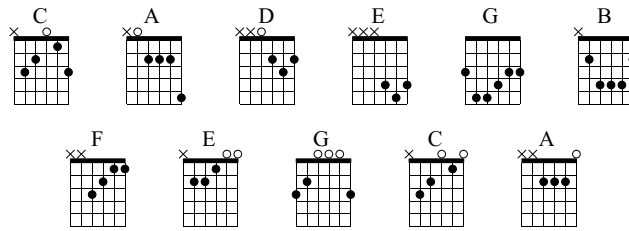

# Friends behind you

Thomas Marqueyssat

Words & Music by Thomas Marqueyssat

Standard tuning

♩ = 120

**Intro**

C A D E G B

N-Gt

*f*

TAB

3	3	3	5	5	5	2	X	2	4	4	3	3	3	2	2	2
1	1	1	2	2	2	3	X	3	5	5	3	3	3	4	4	4
0	0	0	2	2	2	0	X	0	4	4	4	4	4	4	4	4
2	2	2	2	2	2	0	X	0	4	4	5	5	5	4	4	4
3	3	3	0	0	0						3	3	3	2	2	2

**Couplet**

F E C A D E

TAB

1	1	0	3	3	X	3	5	X	2	2	X	2	X	4	4	X
1	1	0	1	1	X	1	2	X	3	3	X	3	X	5	5	X
2	2	1	0	0	X	0	2	X	2	2	X	2	X	4	4	X
3	3	2	2	2	X	2	2	X	0	0	X	0	X	4	4	X
			3	3	X	3	0	X								

G B F E C A

TAB

3	3	X	3	X	2	2	2	1	1	1	0	0	3	3	X	3	5	X
0	0	X	0	X	4	4	4	1	1	1	0	0	1	1	X	1	2	X
0	0	X	0	X	4	4	4	2	2	2	1	1	0	0	X	0	2	X
2	2	X	2	X	4	4	4	3	3	3	2	2	2	2	X	2	2	X
3	3	X	3	X	2	2	2				2	2	3	3	X	3	0	X