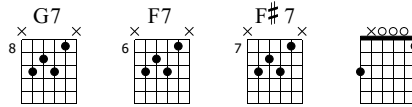

Le festival de connes

-M-
Live

Standard tuning

♩ = 120

E-Gt

G7

1

f

T
A
B

8 10 9 10

8 10 9 10

G7

F7

3

T
A
B

x 8 8 7 8 8 8 6 6 8 8 7 8