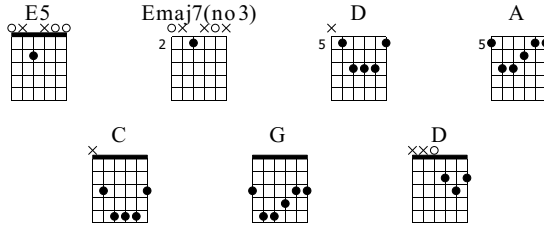

# Fantasia Suite (Part 3 of 3)

Words & Music by Al Di Meola

Standard tuning

$\text{♩} = 210$

N-Gt

E5 E5 Emaj7(no3) Emaj7(no3) Emaj7(no3) Emaj7(no3) Emaj7(no3) Emaj7(no3) Emaj7(no3)

*f*

0 0 0 0 4 0 0 0 0 0 0 0 0 0 0 0

0 0 2 2 2 2 2 8 8 8 8 8 8 8 2 2

7 2 2 2 2 2 2 2 2 2 2 2 2 2 2 2

0 0 0 0 0 0 0 0 0 0 0 0 0 0 0 0

3

0 0 0 0 0 14 12 10 9 7 5 4 2 0 3 2 0 2 1 0

0 0 0 0 0 0 0 0 0 0 0 0 0 0 0 0 0 0 0

2 2 2 2 2 2 2 2 2 2 2 2 2 2 2 2 2 2 2

238

TAB

3	0	2	2	3	3	2	3	0	4	4	2	0	0	2
		2												

241

TAB

10-10	10-10	10-10	10-10	10-10	9-12-12-14-14	13-13-13-13-13	12
10-10	10-10	10-10	10-10	10-10	10	12-12-12-12-12	12-12

246

D D D D D D D

TAB

	3-3-2	3-2	3	2-2-2-2-2-2-2-2-2-2-2-2
	3	3	3	3-3-3-3-3-3-3-3-3-3-3-3
			2	2-2-2-2-2-2-2-2-2-2-2-2
				0-0-0-0-0-0-0-0-0-0-0-0