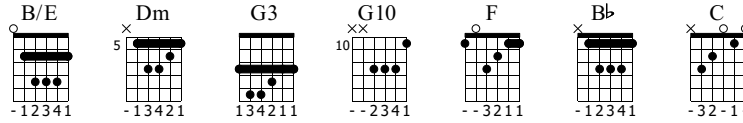

Blue sky mine

Midnight oil

Standard tuning

♩ = 136

intro

E-Gt

f

TAB

1

3 3 3 0 0 1 3 3 0 1 1 1 3 3 0 1 3 3 0 1 3 3 0 1 3

4

TAB

3 1 1 1 1 1 3 3 1 1 1 3 3 1 1 1 3 3 1 1 1 3 3 1 1 3

8

TAB

3 1 1 1 1 1 3 3 1 1 1 3 3 1 1 1 3 3 1 1 1 3 3 1 1 3