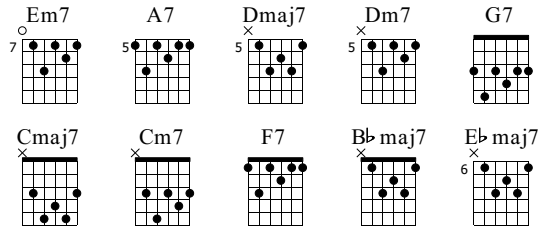

Tune Up

Miles Davis

Standard tuning

♩ = 160

S-Gt

Em7 A7 Dmaj7 Dmaj7

Dm7 G7 Cmaj7 Cmaj7

Cm7 F7 Bb maj7

TAB

f

mp mf f ff f mp f ff fff f mf ff f

mp mf f ff fff f mf fff f mp mf f ff fff f

1 5 9

12

E♭maj7 Em7 A7 B♭maj7

p mp mf f fff ff f mf mp ff f

TAB

6	6	6	6	7	5	5	5	5	5	1	1
8	8	8	8	8	5	5	5	5	5	3	3
7	7	7	7	7	6	6	6	6	6	2	2
8	8	8	8	9	5	5	5	5	5	3	3
6	6	6	6	7	5	5	5	5	5	1	1

16

Em7 A7 Em7 A7 Dmaj7 Dmaj7 Dm7

TAB

7	7	5	5	7	5	5	5	5	5	5	5	5
8	8	5	5	8	5	5	5	5	5	5	5	5
7	7	5	5	7	5	5	5	5	5	5	5	5
9	9	5	5	9	5	5	5	5	5	5	5	5
7	7	5	5	7	5	5	5	5	5	5	5	5