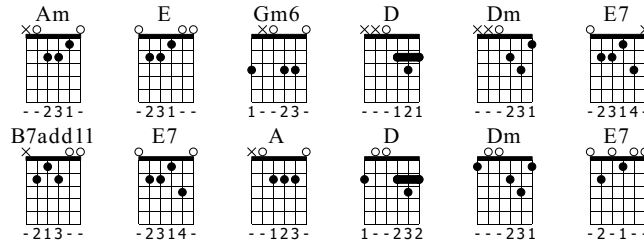

Le clan des siciliens

Ennio morricone

BO - Le clan des siciliens

Words & Music by Ennio morricone

Standard tuning

♩ = 110

S-Gt

Am Am Am Am E

f

TAB

0 0 0 0 0 0 0 0
1 1 1 1 1 1 1 1
2 2 2 2 2 2 2 2
B 0 0 0 0 0 0 0 0

Gm6 D D Dm E7

TAB

3 3 3 2 2 2 1
3 3 3 3 3 3 3
B 3 3 3 0 0 0 0

Am Am B7add11 E7 A

TAB

TAB

1 3 2 0 1 3 2 0 3 1 2 2 3 1 2 2

93 E7 E7 Am Am

TAB

3	3	3	3	0	0	0	0
1	1	1	1	2	1	2	1
2	2	2	2	2	2	2	2
2	2	2	2	0	0	0	0
0	0	0	0	0	0	0	0
0	0	0	0	0	0	0	0

97 B7add11 B7add11 E7 E7

TAB

0	0	0	0	0	0	3	3
2	2	2	2	1	1	1	1
1	1	1	1	0	0	2	2
2	2	2	2	2	2	2	2
2	2	2	2	2	2	2	2
(0)	(0)	(0)	(0)	(0)	(0)	0	0