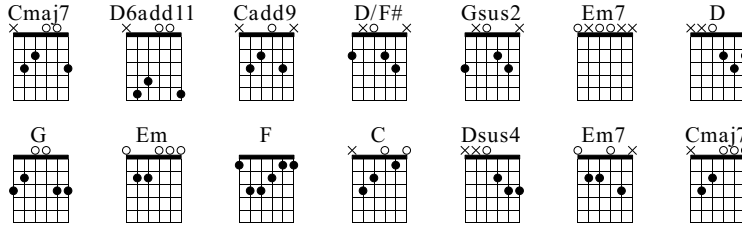

Irony (2)

Words & Music by Alanis Morissette

Standard tuning

♩ = 86

w/fingers, let ring throughout

Cmaj7 D6add11

S-Gt

f
Capo. fret 4

3 3 3 2 3 0 3 3 3 0 3 0 3 0 0 0 0 0 0 0 0 0 0

0 2 0

2 3 2 0 2 0 2 3 2 3 2 0 2 0 0 0 0 0 0 0 0 0 0

11

TAB

3	3	3							
2	2	2							
0	0	0							
2	0	3							

15

D G D Em D G

TAB

5	5	5	5	5	5	5	5	5	5	3	3	3	3	3	3	3	3	3	3
0	0	0	0	0	0	0	0	0	0	0	0	0	0	0	0	0	0	0	0
4	4	4	4	4	4	4	4	4	4	2	2	2	2	2	2	2	2	2	2
5	5	5	5	5	5	5	5	5	5	3	3	3	3	3	3	3	3	3	3

75 **D6add11** **Cmaj7**

TAB

5	5	5	5	5	5	5	5	5	5	3	3	3	3	3	3	3	3	3	3
0	0	0	0	0	0	0	0	0	0	0	0	0	0	0	0	0	0	0	0
4	4	4	4	4	4	4	4	4	4	2	2	2	2	2	2	2	2	2	2
5	5	5	5	5	5	5	5	5	5	3	3	3	3	3	3	3	3	3	3