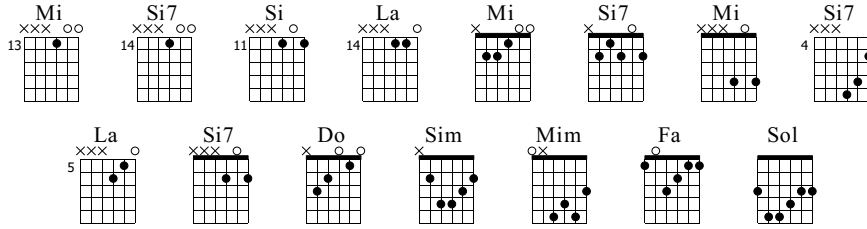

Margot

Moustaki Georges

Standard tuning

♩ = 120

S-Gt

Mi Si7 Mi

f

TAB

13 0 0 0 13 0 0 0 14 0 0 14 0 0 13 0 0 13 0 0

Si Mi La

TAB

11 0 11 0 11 0 13 0 13 0 14 14 14 14 14 14

Mi Si Mi Mi

7 7

TAB

13 0 0 11 0 13 0 0 1 0 0 1 0 0

TAB

Mi Si7

TAB

Mi Si7 Mi

TAB

La Mi Si7 Mi

TAB

Musical notation for measures 33-35. Chords: Mi, Si7, Mi.

T
A
B

Musical notation for measures 36-38. Chords: Si, Mi, La.

T
A
B

Musical notation for measures 39-40. Chords: Mi, Si, Mi.

T
A
B