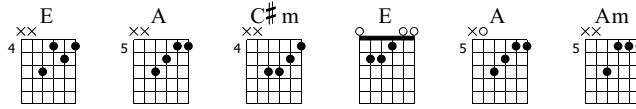

Not One Night

MR.BIG
BEST OF MR.BIG

Standard tuning

♩ = 85

cafe.daum.net/paulgilbert

E-Gt

19

T
A
B

9 9 9 9 5 5 5 5 5 5
9 9 9 9 5 5 5 5 5 5
11 11 11 11 4 6 4 6 4 6

0
1
2
3
4
5
6
7

24

A.H.

T
A
B

12 (12)

1
1
2
4

1
1
2
4