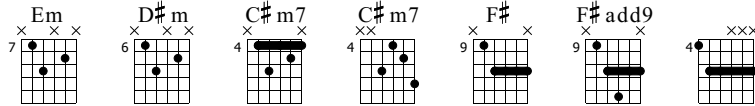

# Le cri du papillon

Jean-Louis Murat

Standard tuning

♩ = 118

basse batterie

intro

intro  
Em

E-Gt

32 **C#m7** **refrain 1** **Em7**

TAB

T							7	7	7	7	7	7
A							5	5	8	8	8	8
B	4	6	6	4	X	4	6	6	6	4	6	4

34 **D#m7** **C#m7**

TAB

T							7	7		
A							5	5		X
B	6	6	6	6	6	6	4	6	6	4