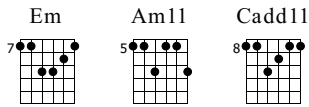

# Sunburn

Muse  
Showbiz

Standard tuning

♩ = 93

Tempo 93

S-Gt

Em Am11

*fff f*  
let ring

*fff f*  
let ring

TAB

7 8 9 8 9 8 7 5 5 5 5

9 9 7 7

Cadd11 Am11 Em Am11

*fff f*  
let ring

*fff f*  
let ring

*fff f*  
let ring