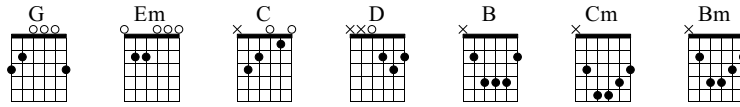

Lonesome town

Ricky Nelson
Ricky Sings Again

Standard tuning

♩ = 100

Intro

G G Em C C C C D D D D

N-Gt

f

TAB

3	3	0	0	0	0	0	0	0	0	2	2	3	3	3
0	0	0	0	0	0	1	1	3	3	3	3	0	0	0
0	0	2	2	2	(2)-2	2	2	2	2	2	2	0	0	0
3	2	3	3	0	(0)-0	0	0	3	3	3	3	3	3	3

Verse 1

TAB

(3) 3	0	0	0	0	0	1	1	3	3	2	3	3	3	3
0	0	0	0	0	(0) 0	0	0	2	2	2	2	0	0	0
(2) 2	2	2	2	2	(3) 3	3	3	0	0	0	0	0	0	0
(3) 3	0	0	0	0	(3) 3	3	3	0	0	0	0	3	3	3

B C D G

TAB

3	3	2	2	2	2	0	(0) 0	2	2	2	2	2	2	2
0	0	4	4	4	4	4	(1) 1	3	3	2	2	2	2	2
(0) 0	0	4	4	4	4	4	(0) 0	2	2	2	2	0	0	0
(2) 2	2	2	2	2	2	2	(2) 2	0	0	0	0	0	0	0
(3) 3	3	2	2	2	2	2	(3) 3	0	0	0	0	0	0	0

10

Em C Cm G