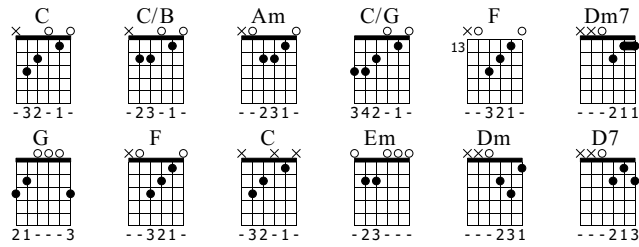

# V Hospodì na Rynku

Jaromír Nohavica  
ted nevim:-)

Standard tuning

♩ = 150

S-Gt

Chords: C, C/B, Am, C/G, F

*f*  
*let ring*

Chords: C, Dm7, G, C, C/B, Am

*let ring*

Chords: C/G, F, C, G, C, F

*let ring*

18

Em F C/G C Dm G

let ring

TAB

24

F Em F G C

let ring

TAB

Rychlá mezihra

$\text{♩} = 200$

30

Dm G C C/B Am

let ring

TAB

36

C/G F C D7 G

let ring

4x

TAB